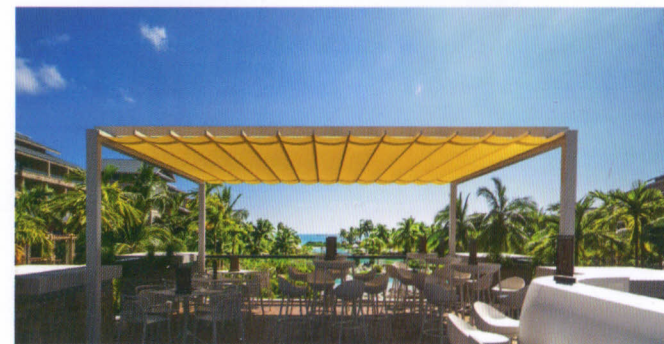

PERGOLA

Structure caractérisée par ses lignes, ou la toile forme de charmantes vagues, est fixé sur un système qui vient s'ajouter à la structure existante, et qui permet de les rendre coulissante.

La pergola crée un espace ouvert et ordonné, qui se démarque par son équilibre et harmonie, une combinaison d'un design sophistiqué et innovateur.

Modèle convenable pour terrasses, structures existantes, etc., car sa fixation est réalisée grâce à des supports qui peuvent s'installer sur une superficie verticale et horizontale.

Un système de pose simple et rapide, et avec un système d'actionnement est réalisé par cordon avec poulie.